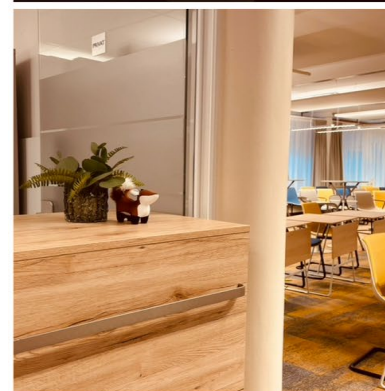

LARCH / LÄRCHE

LARCH / LÄRCHE

APPROX. 9 SQM / CA. 9 QM

SEATING OPTIONS / BESTUHLUNGSVARIANTEN

CLASSROOM / PARLAMENTARISCHE BESTUHLUNG (OFFICE OR „INTERPRETER BOOTH“ / BÜRO ODER „DOLMETSCHERKABINE“)	4
ARTIST 'S WARDROBE / KÜNSTLERRARDEROBE	4
GUEST CLOAKROOM / GÄSTEGARDEROBE	80

BASIC TECHNIQUE / BASIS TECHNIK   PRICE ON REQUEST / AUF ANFRAGE