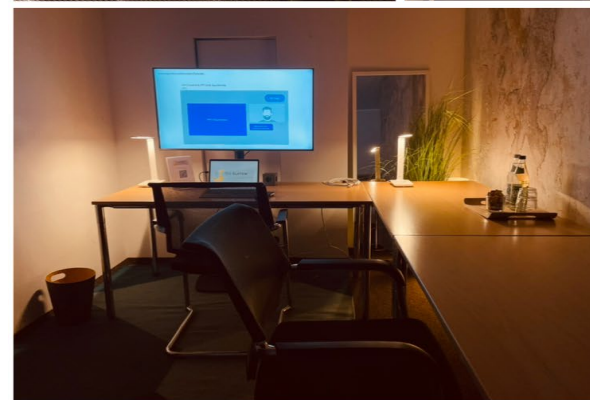

LARCH / LÄRCHE

LARCH / LÄRCHE

APPROX. 9 SQM / CA. 9 QM

SEATING OPTIONS / BESTUHLUNGSVARIANTEN

CLASSROOM / PARLAMENTARISCHE BESTUHLUNG (OFFICE OR „INTERPRETER BOOTH“ / BÜRO ODER „DOLMETSCHERKABINE“)	4
ARTIST 'S WARDROBE / KÜNSTLERRARDEROBE	4
GUEST CLOAKROOM / GÄSTEGARDEROBE	80

BASIC TECHNIQUE / BASIS TECHNIK   PRICE ON REQUEST / AUF ANFRAGE