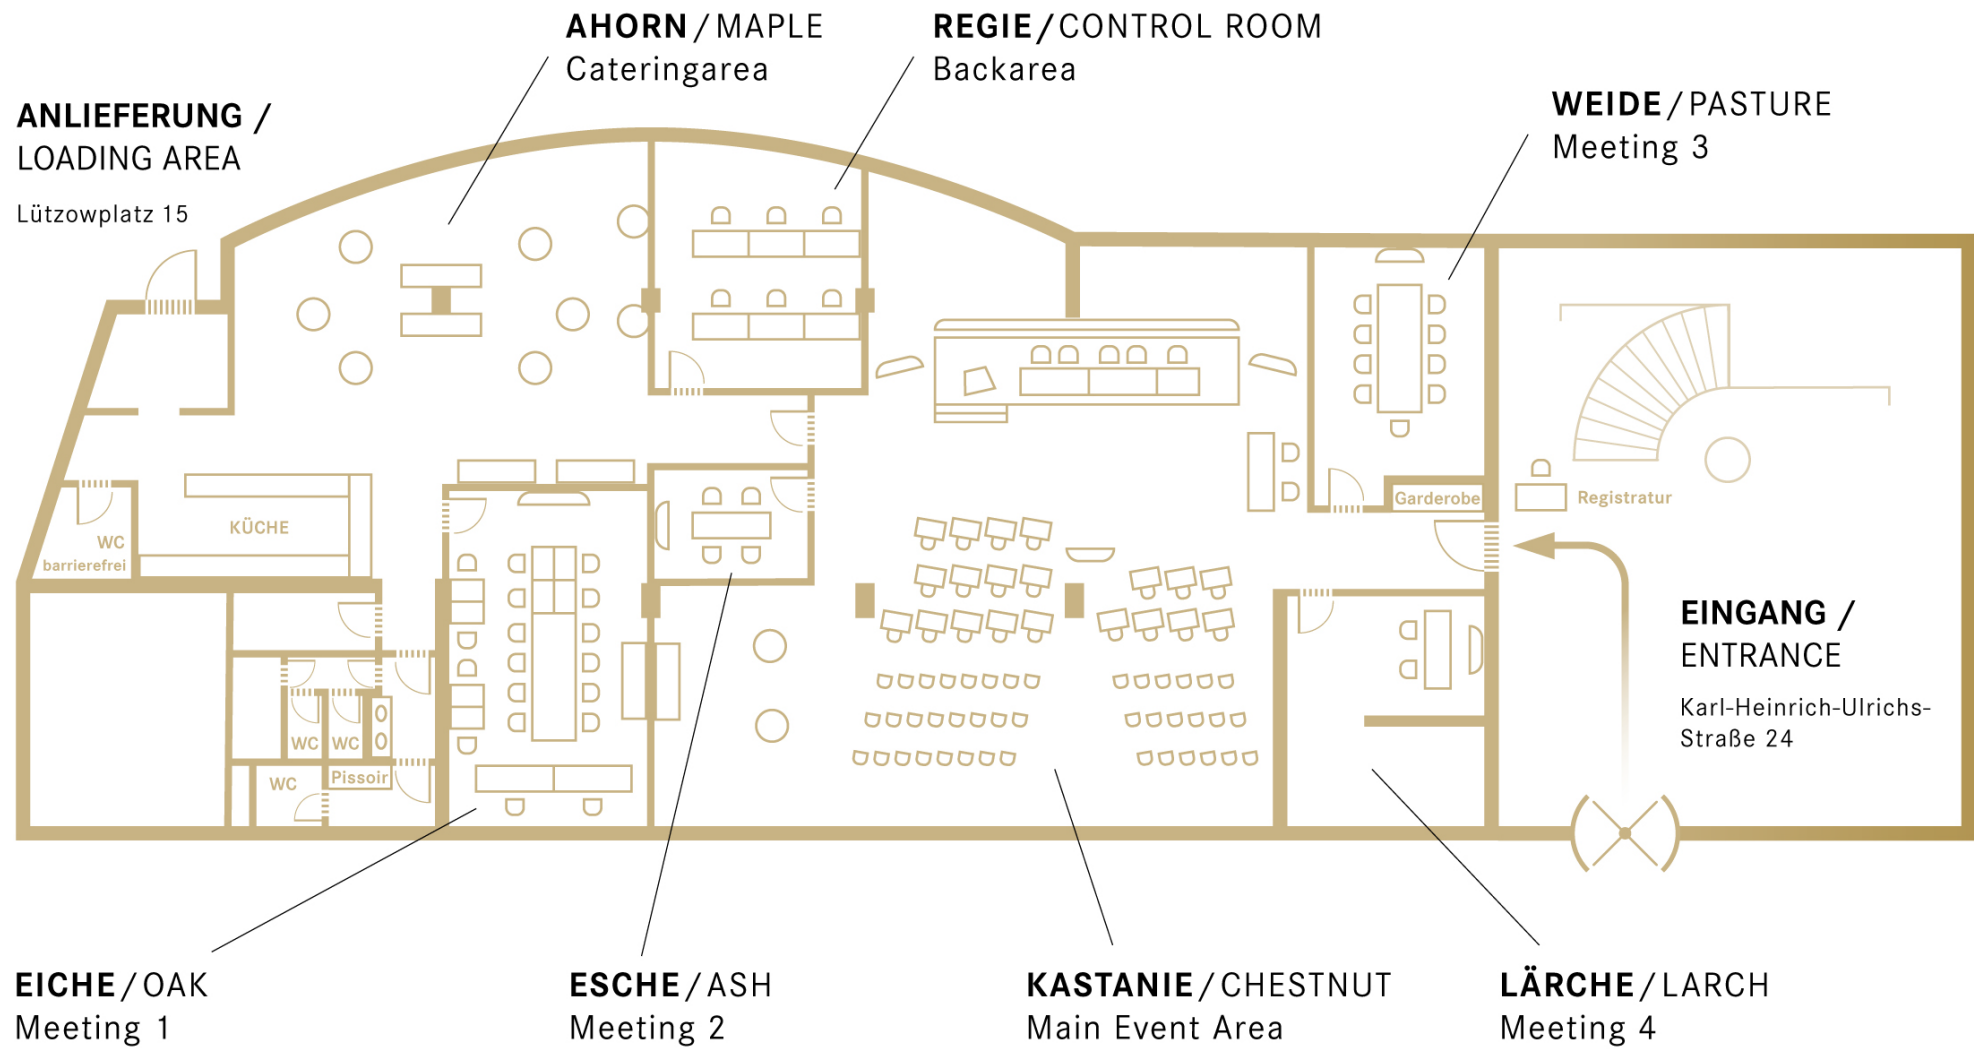

WHAT'S ON YOUR MIND ?

WAS SCHWEBT IHNEN VOR ?

UNSERE LOCATION FÜR ANALOGE,
HYBRIDE UND DIGITALE EVENTS.

the burrow

UNSERE LOCATION FÜR ANALOGE,
HYBRIDE UND DIGITALE EVENTS.

KASTANIE / CHESTNUT: ca. 200 qm
AHORN / MAPLE: ca. 130 qm
EICHE / OAK: ca. 38 qm
ESCHE / ASH: ca. 9,5 qm

WEIDE / PASTURE: ca. 25 qm
LÄRSCHE / LARCH: ca. 9 qm
REGIE / CONTROL ROOM: ca. 25 qm

ROOM COMBINATIONS / RAUMKONSTELLATIONEN

	THE BURROW EXCLUSIVE / THE BUROW EXKLUSIV	CHESTNUT / KASTANIE	OAK / EICHE	MAPLE / AHORN	ASH / ESCHE	PASTURE / WEIDE	LARCH / LÄRCHE
CHESTNUT / KASTANIE	✓	✓	✓				
OAK / EICHE	✓	✓	✓		✓	✓	✓
MAPLE / AHORN	✓			✓			
ASH / ESCHE	✓		✓		✓	✓	✓
PASTURE / WEIDE	✓		✓		✓	✓	✓
LARCH / LÄRCHE	✓		✓		✓	✓	✓

THE BURROW

THE BURROW EXCLUSIVE APPROX. 450 SQM / CA. 450 QM

TOTAL PACKAGE / GESAMTPAKET

	APPROX. SQM. / CA. QM
MAIN EVENT SPACE / HAUPTTAGUNGSRAUM	200
MEETINGSACE 1 / TAGUNGSRAUM 1	38
MEETINGSACE 2 / TAGUNGSRAUM 2	9,5
STUDIO 1 / STUDIO 1	25
STUDIO 2 / STUDIO 2	9
CATERINGAREA / CATERINGBEREICH	130
FOH / REGIE	25
2 WOMEN ´S TOILET / DAMENTOILETTEN	
3 MEN ´S TOILET OR PISSOIRE / HERRETOILETTEN BZW. PISSOIRE	
1 BARRIER-FREE TOILET / BARRIERE FREIE TOILETTE	
1 CLOAKROOM / GARDEROBE	

CHESTNUT / KASTANIE

CHESTNUT / KASTANIE

APPROX. 200 SQM / CA. 200 QM

SEATING OPTIONS / BESTUHLUNGSVARIANTEN

CONFERENCE STYLE / BLOCK	26
HORSESHOE / U- FORM	27
CLASSROOM / PARLAMENTARISCHE BESTUHLUNG	45
THEATRE STYLE / THEATER BESTUHLUNG	80
CABARET-STYLE / KABARETT-STYLE	36
LOUNGE OR EXHIBITION / LOUNGE ODER AUSSTELLUNG	80+
SOFA-CONCERT / SOFA-KONZERT	50+